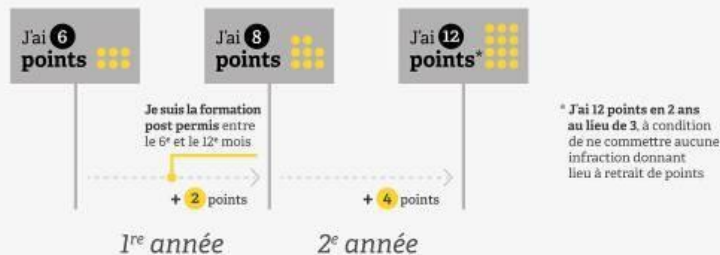

**COMMENT RACCOURCIR LE DÉLAI POUR
ACQUÉRIR SES 12 POINTS AVEC
"UNE FORMATION POST PERMIS" ?**

CAS N°1 :

J'ai eu le permis en conduite traditionnelle

SANS
la formation post permis

AVEC
la formation post permis

SÉCURITÉ ROUTIÈRE
VIVRE, ENSEMBLE.

**COMMENT RACCOURCIR LE DÉLAI POUR
ACQUÉRIR SES 12 POINTS AVEC
"UNE FORMATION POST PERMIS" ?**

CAS N°2 :

J'ai eu le permis en conduite accompagnée

SANS
la formation post permis